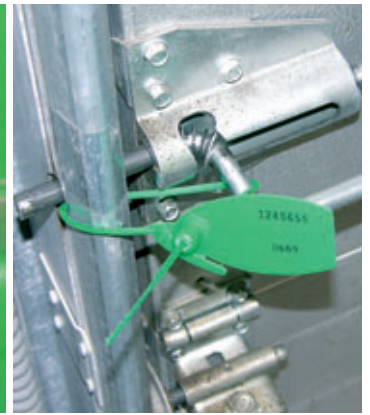

GP Cable Tie.

GP Ladder Cable Tie.

GP Cross Cable Tie.

GPL, 120 mm / 180 mm / 240 mm / 320 mm.

Drillbinder, 100 - 750 mm.

Secur-A-Tie.

(A) GP Reclosure, (B) Starstrips, (C) S-lock, (D) GP Mülle 3+5, (E) GP 87, (F) GP 2, (G) Diffo.