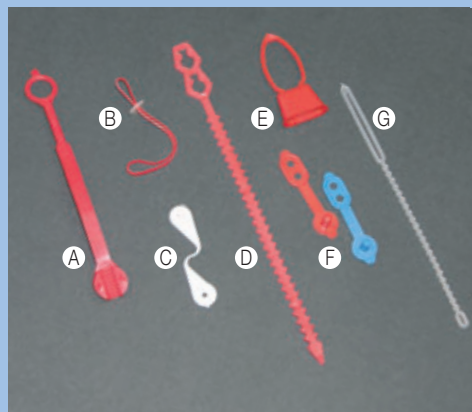

GP Cable Tie.

GP Ladder Cable Tie.

GP Cross Cable Tie.

GPL, 120 mm / 180 mm / 240 mm / 320 mm.

Drillbinder, 100 - 750 mm.

Secur-A-Tie.

(A) GP Reclosure, (B) Starstrips, (C) S-lock, (D) GP Mülle 3+5, (E) GP 87, (F) GP 2, (G) Diffo.